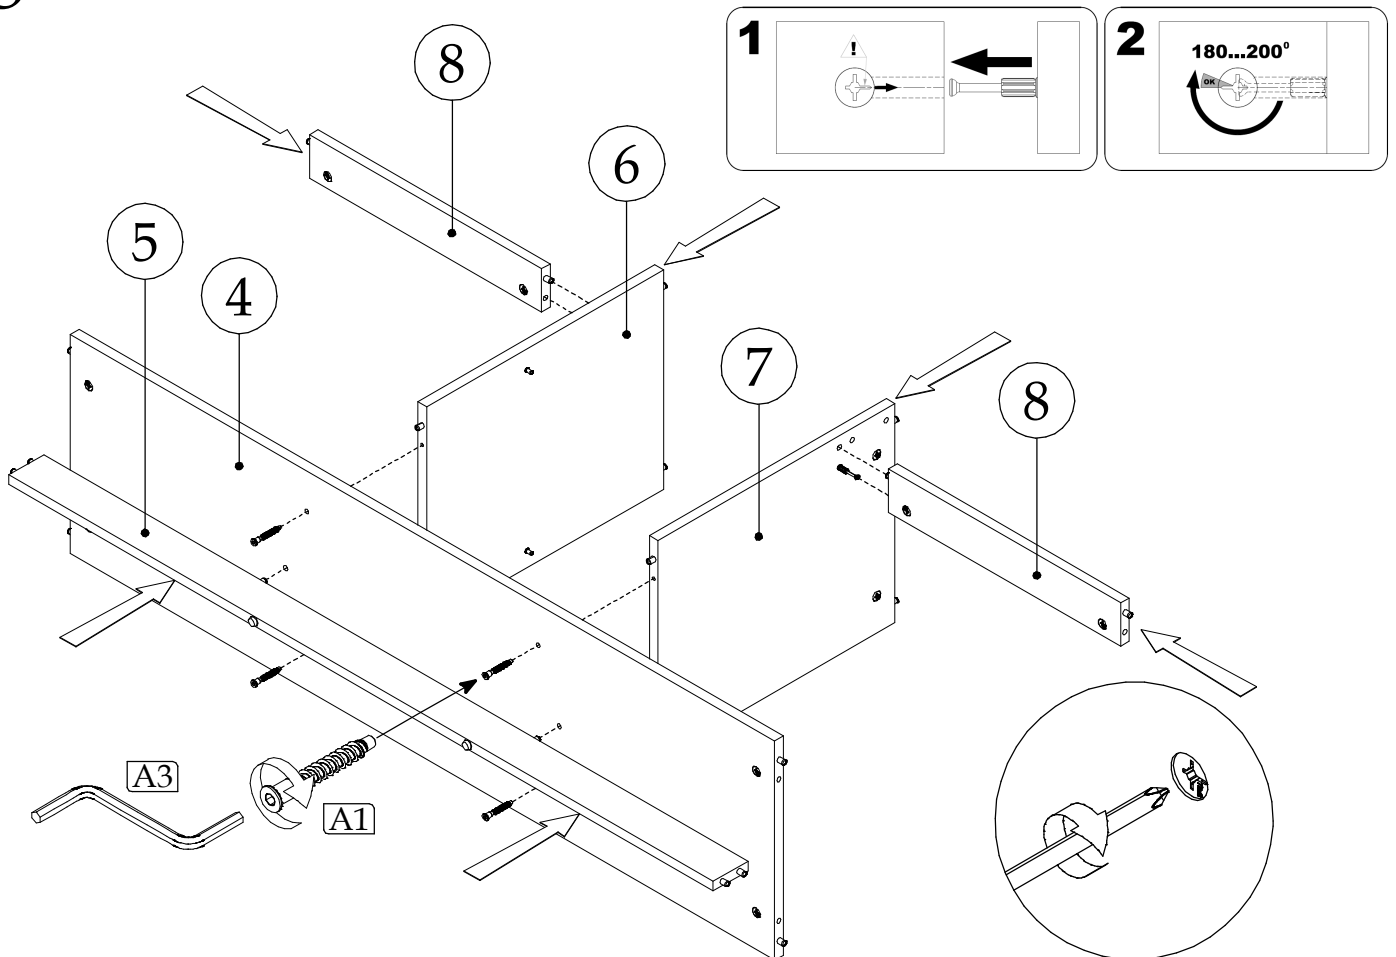

# ALVARO B

60 min

Element symbol	Measurements				Code	Paket
	1	2	3	4		
1	524	375	16	1	1002	1/1
2	524	375	16	1	1003	1/1
3	1350	375	16	1	1004	1/1
4	1317	355	16	1	1005	1/1
5	1317	65	16	1	1007	1/1
6	443	355	16	1	1042	1/1
7	443	355	16	1	1043	1/1
8	434	70	16	2	1044	1/1
9	434	96	16	2	1045	1/1
10	417	354	16	1	N/A	1/1
11	476	65	16	1	1036	1/1
12	476	65	16	1	1040	1/1
13	1351	65	16	1	1041	1/1
14	378	400	16	2	1037	1/1
15	432	465	3	1	1006	1/1
16	449	465	3	2	N/A	1/1

▶ 1

▶ 2

▶ 3

▶ 4

▶ 5

▶ 6

▶ 7

8