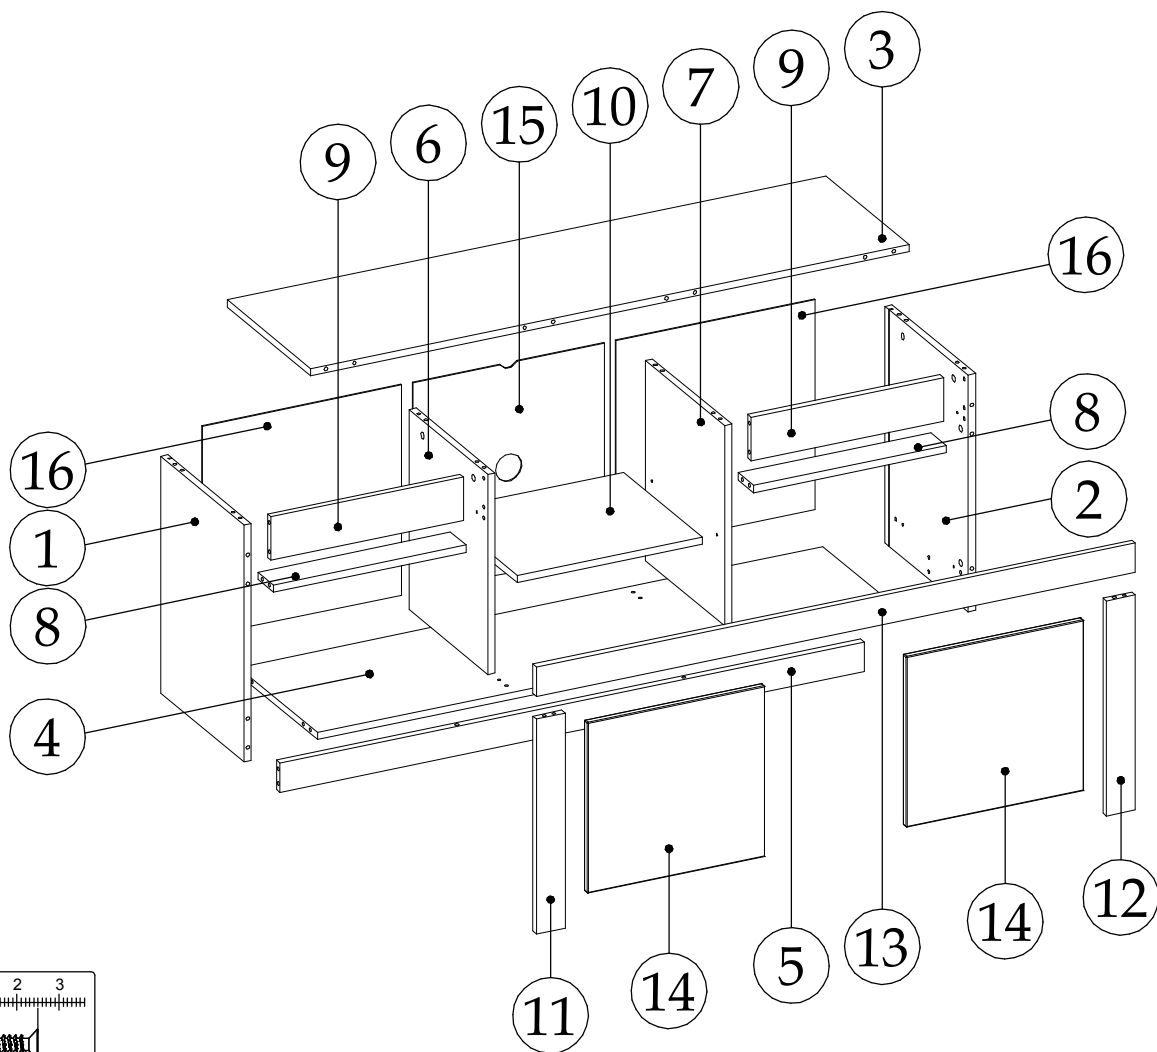

# ALVARO B

60 min

Element symbol	Measurements				Code	Paket
	1	2	3	4		
1	524	375	16	1	1002	1/1
2	524	375	16	1	1003	1/1
3	1350	375	16	1	1004	1/1
4	1317	355	16	1	1005	1/1
5	1317	65	16	1	1007	1/1
6	443	355	16	1	1042	1/1
7	443	355	16	1	1043	1/1
8	434	70	16	2	1044	1/1
9	434	96	16	2	1045	1/1
10	417	354	16	1	N/A	1/1
11	476	65	16	1	1036	1/1
12	476	65	16	1	1040	1/1
13	1351	65	16	1	1041	1/1
14	378	400	16	2	1037	1/1
15	432	465	3	1	1006	1/1
16	449	465	3	2	N/A	1/1

▶ 1

▶ 2

▶ 3

▶ 4

▶ 5

▶ 6

▶ 7

8