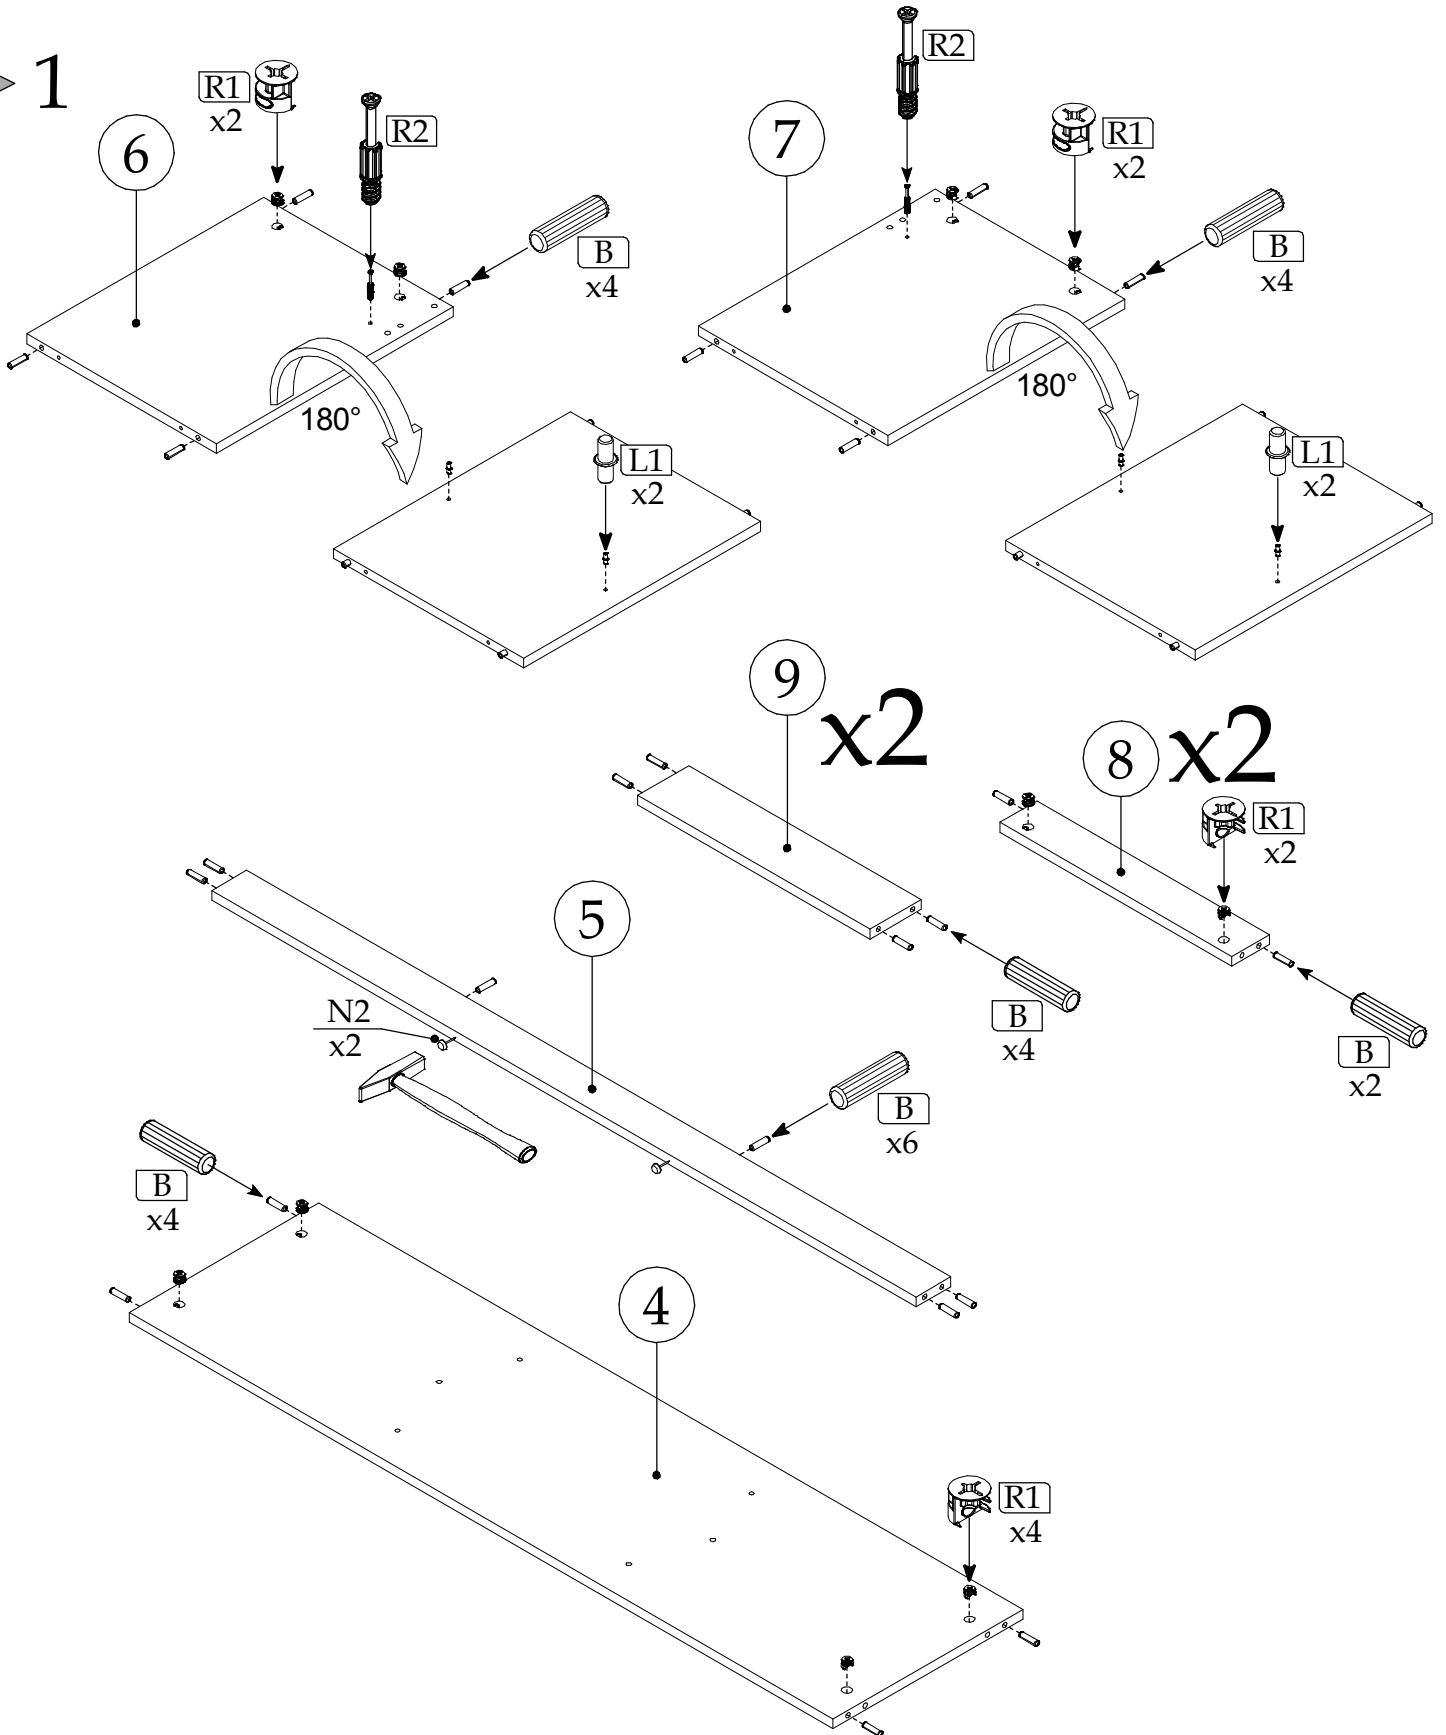

# ALVARO B

60 min

Element symbol	Measurements				Code	Paket
	1	2	3	4		
1	524	375	16	1	1002	1/1
2	524	375	16	1	1003	1/1
3	1350	375	16	1	1004	1/1
4	1317	355	16	1	1005	1/1
5	1317	65	16	1	1007	1/1
6	443	355	16	1	1042	1/1
7	443	355	16	1	1043	1/1
8	434	70	16	2	1044	1/1
9	434	96	16	2	1045	1/1
10	417	354	16	1	N/A	1/1
11	476	65	16	1	1036	1/1
12	476	65	16	1	1040	1/1
13	1351	65	16	1	1041	1/1
14	378	400	16	2	1037	1/1
15	432	465	3	1	1006	1/1
16	449	465	3	2	N/A	1/1

▶ 1

▶ 2

▶ 3

▶ 4

▶ 5

▶ 6

▶ 7

8

9

► 10