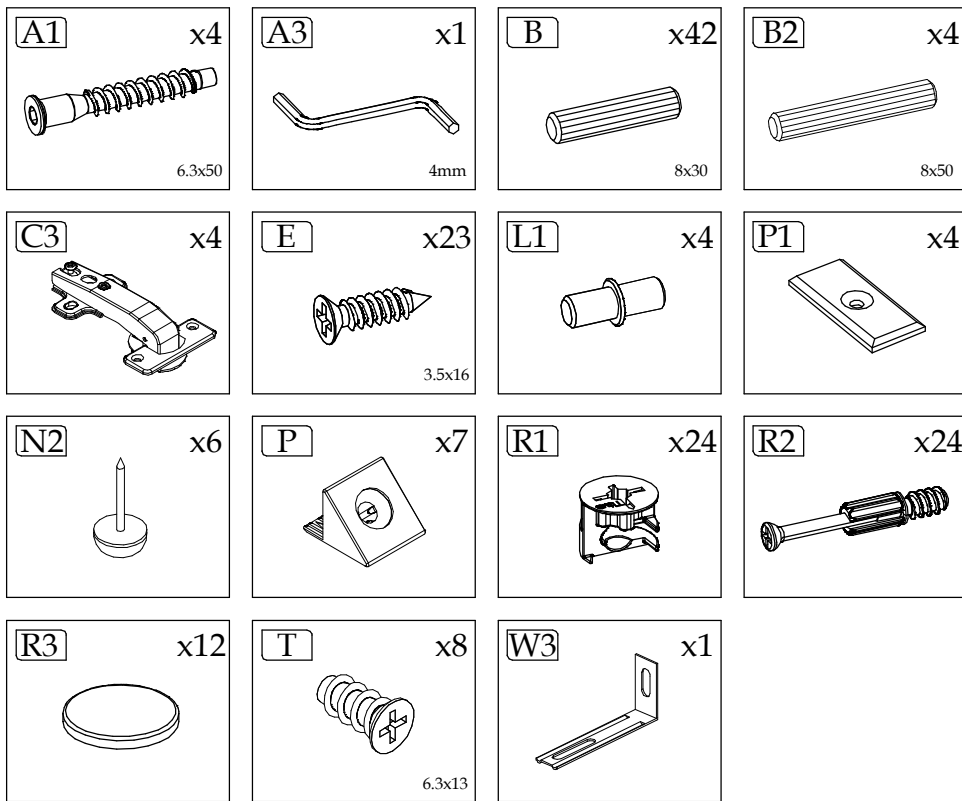

# ALVARO B

60 min

Element symbol	Measurements				Code	Paket
	1	2	3	4		
1	524	375	16	1	1002	1/1
2	524	375	16	1	1003	1/1
3	1350	375	16	1	1004	1/1
4	1317	355	16	1	1005	1/1
5	1317	65	16	1	1007	1/1
6	443	355	16	1	1042	1/1
7	443	355	16	1	1043	1/1
8	434	70	16	2	1044	1/1
9	434	96	16	2	1045	1/1
10	417	354	16	1	N/A	1/1
11	476	65	16	1	1036	1/1
12	476	65	16	1	1040	1/1
13	1351	65	16	1	1041	1/1
14	378	400	16	2	1037	1/1
15	432	465	3	1	1006	1/1
16	449	465	3	2	N/A	1/1

▶ 1

▶ 2

▶ 3

▶ 4

▶ 5

▶ 6

▶ 7

8