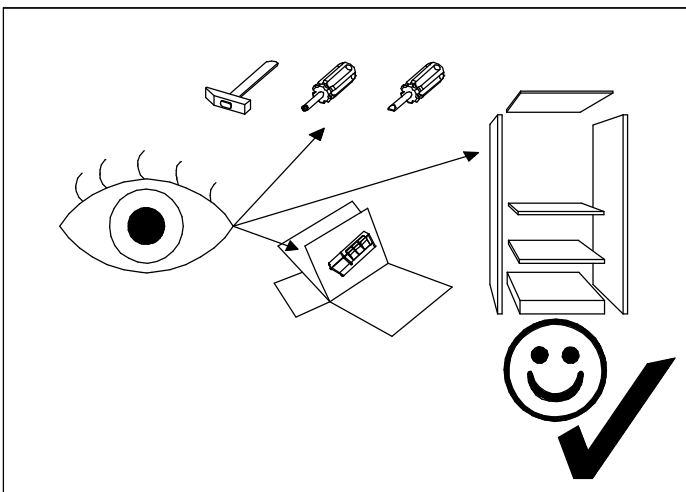

# ALVARO B

60 min

Element symbol	Measurements				Code	Paket
	1	2	3	4		
1	524	375	16	1	1002	1/1
2	524	375	16	1	1003	1/1
3	1350	375	16	1	1004	1/1
4	1317	355	16	1	1005	1/1
5	1317	65	16	1	1007	1/1
6	443	355	16	1	1042	1/1
7	443	355	16	1	1043	1/1
8	434	70	16	2	1044	1/1
9	434	96	16	2	1045	1/1
10	417	354	16	1	N/A	1/1
11	476	65	16	1	1036	1/1
12	476	65	16	1	1040	1/1
13	1351	65	16	1	1041	1/1
14	378	400	16	2	1037	1/1
15	432	465	3	1	1006	1/1
16	449	465	3	2	N/A	1/1