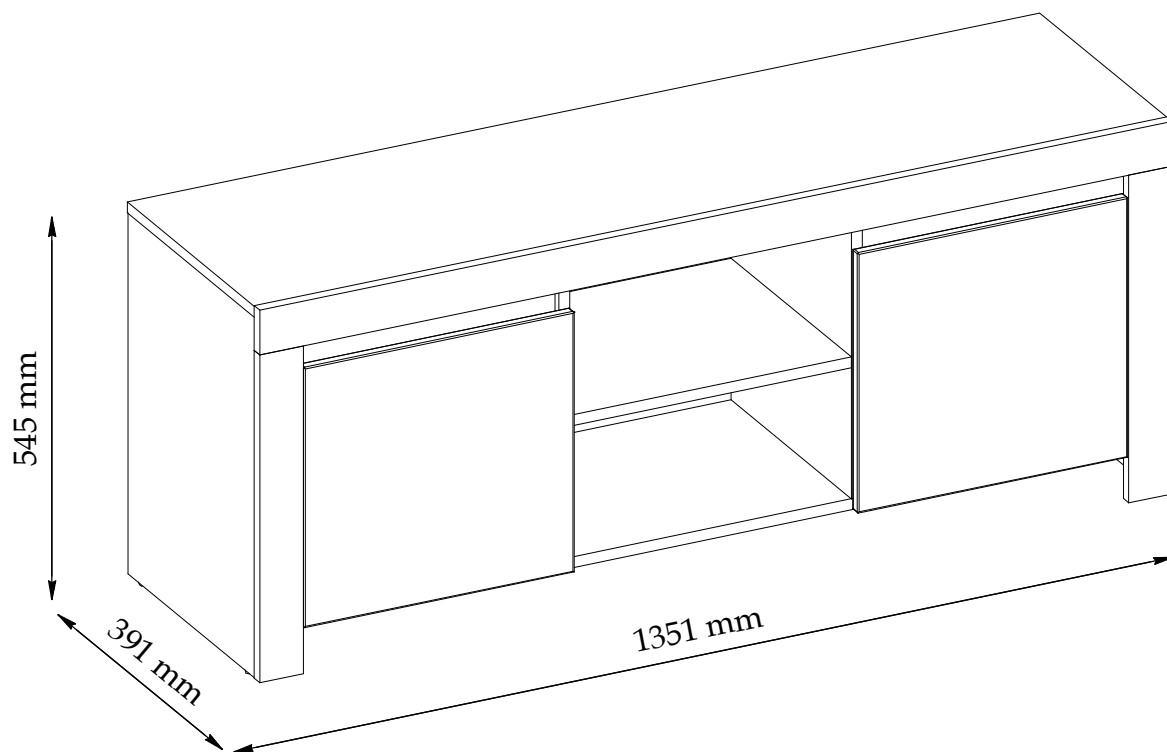

# ALVARO B

60 min

Element symbol	Measurements				Code	Paket
	1	2	3	4		
1	524	375	16	1	1002	1/1
2	524	375	16	1	1003	1/1
3	1350	375	16	1	1004	1/1
4	1317	355	16	1	1005	1/1
5	1317	65	16	1	1007	1/1
6	443	355	16	1	1042	1/1
7	443	355	16	1	1043	1/1
8	434	70	16	2	1044	1/1
9	434	96	16	2	1045	1/1
10	417	354	16	1	N/A	1/1
11	476	65	16	1	1036	1/1
12	476	65	16	1	1040	1/1
13	1351	65	16	1	1041	1/1
14	378	400	16	2	1037	1/1
15	432	465	3	1	1006	1/1
16	449	465	3	2	N/A	1/1