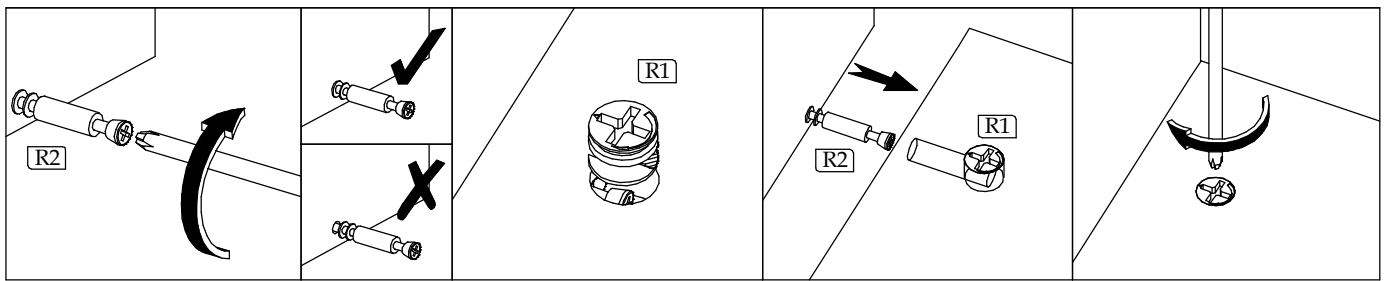

# ALVARO B

60 min

Element symbol	Measurements				Code	Paket
	1	2	3	4		
1	524	375	16	1	1002	1/1
2	524	375	16	1	1003	1/1
3	1350	375	16	1	1004	1/1
4	1317	355	16	1	1005	1/1
5	1317	65	16	1	1007	1/1
6	443	355	16	1	1042	1/1
7	443	355	16	1	1043	1/1
8	434	70	16	2	1044	1/1
9	434	96	16	2	1045	1/1
10	417	354	16	1	N/A	1/1
11	476	65	16	1	1036	1/1
12	476	65	16	1	1040	1/1
13	1351	65	16	1	1041	1/1
14	378	400	16	2	1037	1/1
15	432	465	3	1	1006	1/1
16	449	465	3	2	N/A	1/1