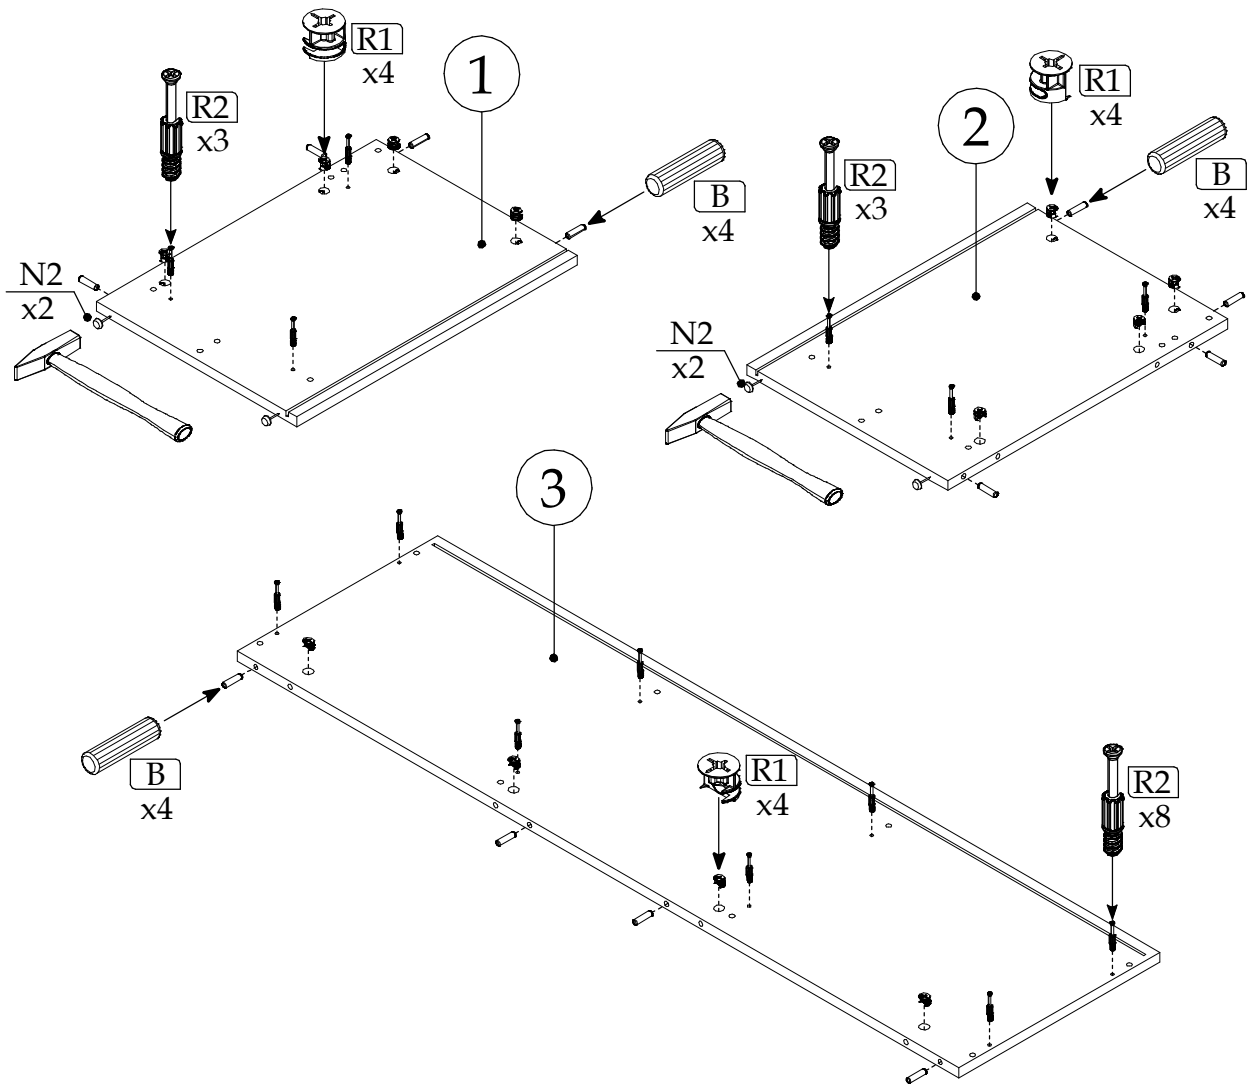

# ALVARO B

60 min

Element symbol	Measurements				Code	Paket
	1	2	3	4		
1	524	375	16	1	1002	1/1
2	524	375	16	1	1003	1/1
3	1350	375	16	1	1004	1/1
4	1317	355	16	1	1005	1/1
5	1317	65	16	1	1007	1/1
6	443	355	16	1	1042	1/1
7	443	355	16	1	1043	1/1
8	434	70	16	2	1044	1/1
9	434	96	16	2	1045	1/1
10	417	354	16	1	N/A	1/1
11	476	65	16	1	1036	1/1
12	476	65	16	1	1040	1/1
13	1351	65	16	1	1041	1/1
14	378	400	16	2	1037	1/1
15	432	465	3	1	1006	1/1
16	449	465	3	2	N/A	1/1

▶ 1

▶ 2

▶ 3

▶ 4

▶ 5

▶ 6

▶ 7

8

9

► 10